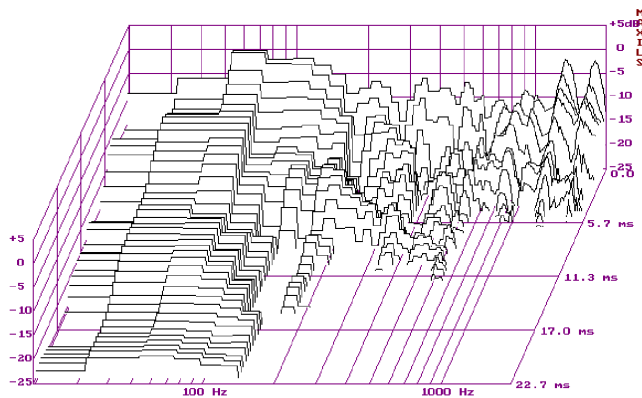

GAE Director Bass

Impedance response