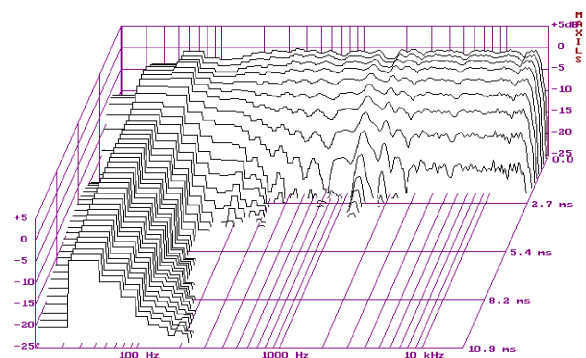

Spectral decay GAE Director full system