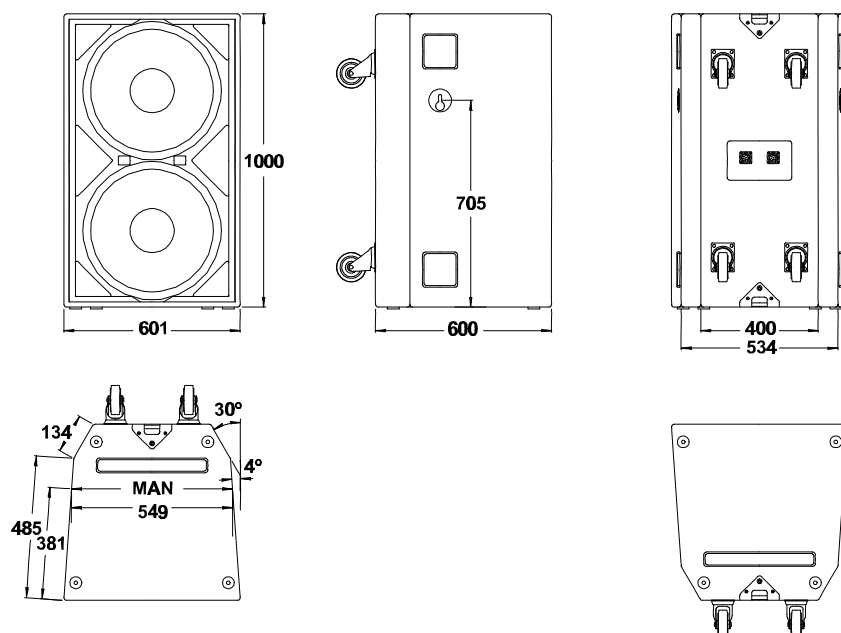

GAE Director Bass

Der GAE Director Bass ist ein Hochleistungstiefenlautsprecher, der mit zwei 18"-Spezial-Langhubchassis bestückt ist und nach dem Bassreflexprinzip arbeitet. Das System ist optimal auf das GAE Director Top abgestimmt und bildet den dritten aktiven Weg des Director Vollbereichsystems. Das Gehäuse ist aus mehrschichtig verleimtem Birkensperrholz gefertigt und mit schwarzem Polyurethanlack versiegelt. Die Frontseite des Lautsprechers ist durch ein Metallgitter geschützt, das blickdicht mit Akustikschaum hinterlegt ist und einen Schalldurchlaß von 70% aufweist. Das Gehäuse ist seitlich mit MAN-Aufhängevorrichtungen CF4 versehen, die mit MAN-Einhängerringen HWSPB genutzt werden können. Zum Neigen des Systems sind rückwärtig Gurtdurchführungen angebracht. Weiterhin ist das System mit Lenkrollen und in das Holz eingelassene Griffmulden ausgestattet. Die Anschlüsse bestehen aus 8poligen CA-COM-Steckverbindern.

Design	Vented Sub-bass enclosure
Frequency range	45Hz - 150Hz
Power handling capacity	2000W (IEC norm 268-5)
Impedance	4Ω
Sensitivity (1W / 1m)	100dB
Peak SPL (1m)	>135dB
Components	2x 18" extended excursion driver
Fittings	MAN flying system, wheels
Recommended input power(IEC)	1500W - 3000W / 4Ω
Connectors	CA-COM 8-pin
Weight (kg)	80
Dimensions (H x W x D) (cm)	100 x 60,1 x 60