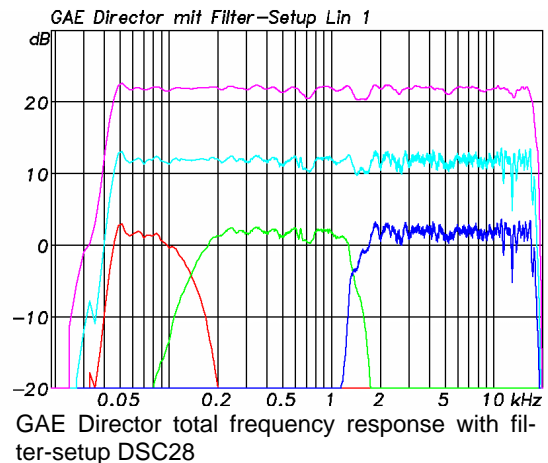

GAE Director Bass

Impedance response

GAE Director Bass

Ansteuerung

Die Ansteuerung des Systems erfolgt über den digitalen Signalcontroller Digital PA Master DSC28 mit FIR-Filtertechnologie.

Der 2-Kanal-Systemcontroller DSC28 fügt die drei Ansteuerungsfrequenzbänder des Director-Systems harmonisch zusammen und übernimmt durch Ausnutzung modernster Digitaltechnik die Entzerrung des Gesamtsystems. Ein vierter Weg gewährleistet als Standard-SUB-Ausgang die Ansteuerung von zusätzlichen Bassystemen. Die hochpräzisen Limiter sorgen ohne negativen Klangeinfluß für exakte Aussteuerung bei maximaler Leistungsausnutzung. Durch die Kombination der verwendeten Lautsprecherkomponenten mit diesem Systemcontroller wird eine außergewöhnliche Betriebssicherheit erreicht. Der ausgewogene neutrale Klangcharakter des Director-Systems ist die Basis für klare verzerrungsfreie Wiedergabe bei Festinstallationen bis hin zu großen Open-Air-Veranstaltungen.

Controller

The driving of the system is performed by the digital signal controller Digital PA Master DSC28 incorporating FIR-filter-technology.

The 2-channel-system-controller DSC28 harmonically blends the three frequency-bands of the Director-system together and performs the equalisation of the whole system by exploiting modern digital-technology. An additional 4th channel configured as a standard SUB-bass-output can be used to drive additional bass systems. The high-precision limiters provide exact level-control at maximum power-efficiency without negative sound influences. By combining the utilised loudspeaker-components with this system-controller an extraordinary operational safety is achieved. The balanced, neutral sound-characteristic of the Director-system forms the basis for clear, distortion-free sound-reproduction from fixed-installations to huge outdoor festival applications.

Spectral decay GAE Director full system