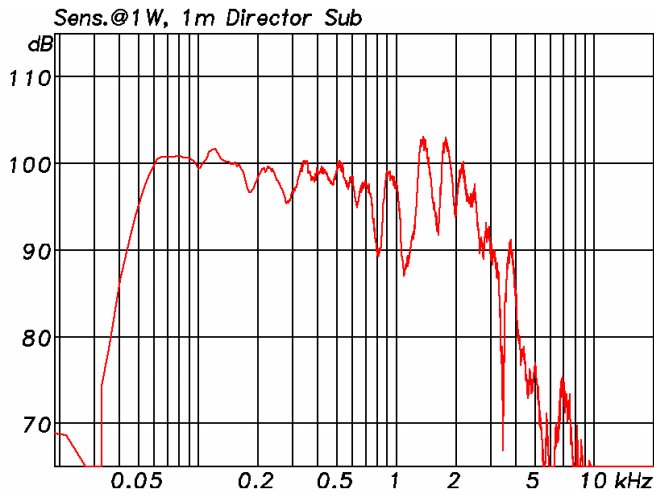

GAE Director Bass

Impedance response