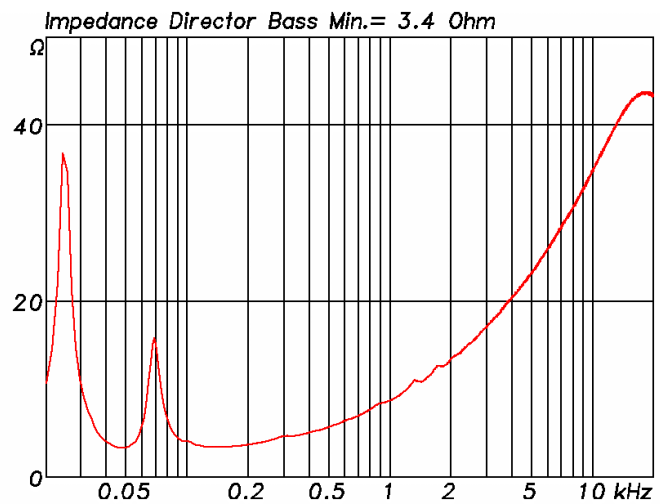

GAE Director Bass

Impedance response