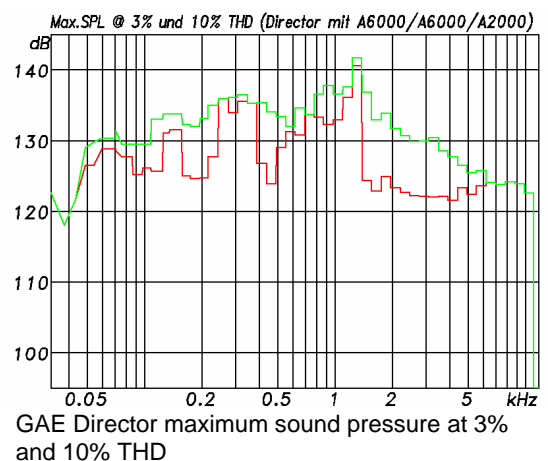

GAE Director Bass

Impedance response

GAE Director Bass

Ansteuerung

Die Ansteuerung des Systems erfolgt über den digitalen Signalcontroller Digital PA Master DSC28 mit FIR-Filtertechnologie.

Der 2-Kanal-Systemcontroller DSC28 fügt die drei Ansteuerungsfrequenzbänder des Director-Systems harmonisch zusammen und übernimmt durch Ausnutzung modernster Digitaltechnik die Entzerrung des Gesamtsystems. Ein vierter Weg gewährleistet als Standard-SUB-Ausgang die Ansteuerung von zusätzlichen Bassystemen. Die hochpräzisen Limiter sorgen ohne negativen Klangeinfluß für exakte Aussteuerung bei maximaler Leistungsausnutzung. Durch die Kombination der verwendeten Lautsprecherkomponenten mit diesem Systemcontroller wird eine außergewöhnliche Betriebssicherheit erreicht. Der ausgewogene neutrale Klangcharakter des Director-Systems ist die Basis für klare verzerrungsfreie Wiedergabe bei Festinstallationen bis hin zu großen Open-Air-Veranstaltungen.

Controller

The driving of the system is performed by the digital signal controller Digital PA Master DSC28 incorporating FIR-filter-technology.

The 2-channel-system-controller DSC28 harmonically blends the three frequency-bands of the Director-system together and performs the equalisation of the whole system by exploiting modern digital-technology. An additional 4th channel configured as a standard SUB-bass-output can be used to drive additional bass systems. The high-precision limiters provide exact level-control at maximum power-efficiency without negative sound influences. By combining the utilised loudspeaker-components with this system-controller an extraordinary operational safety is achieved. The balanced, neutral sound-characteristic of the Director-system forms the basis for clear, distortion-free sound-reproduction from fixed-installations to huge outdoor festival applications.

Spectral decay GAE Director full system